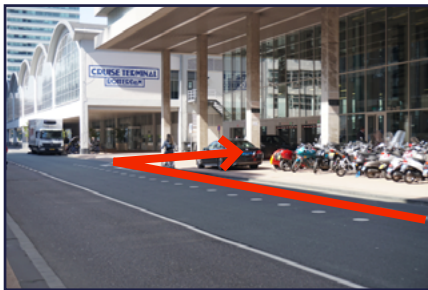

# Routebeschrijving binnen De Rotterdam

Wilhelminakade 175, 3072 AP Rotterdam

**1** Rijd de parkeergarage van De Rotterdam binnen.

**2** Neem de lift of trap naar de begane grond.

**3** Meld u aan bij de receptie en neem vervolgens de roltrap of lift naar de 1e verdieping.

**4** Ga bovenaan de roltrap door de linker deur.

**5** Loop langs het LED-scherm door de poortjes. Neem de lift naar de 42ste verdieping.

**6** U bent gearriveerd bij Motion10. Bel aan en wij zullen de deur voor u open doen.